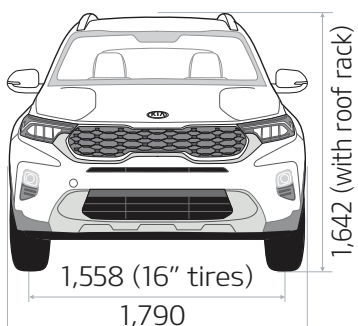

GB1

ABP

GC1

A6R

GB3

 DIMENSÕES

ESPECIFICAÇÕES

Nº de Ocupantes	5	Velocidade Máxima	182 Kms/h
Nº de Portas	5	Reservatório de Combustível	50L
Tara	1254	Caixa de Velocidades	Automático de 6 velocidades
Cilindrada	1497	Medida dos Pneus	205/60R16
Potência	115 cv	Capacidade Bagageira	315 Lts