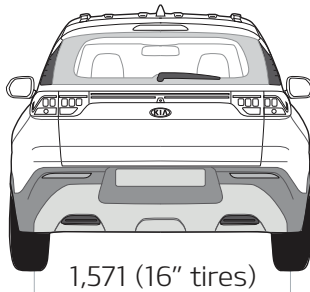

GB1

ABP

GC1

A6R

GB3

 DIMENSÕES

ESPECIFICAÇÕES

Nº de Ocupantes	5	Velocidade Máxima	182 Kms/h
Nº de Portas	5	Reservatório de Combustível	50L
Tara	1254	Caixa de Velocidades	Automático de 6 velocidades
Cilindrada	1497	Medida dos Pneus	205/60R16
Potência	115 cv	Capacidade Bagageira	315 Lts