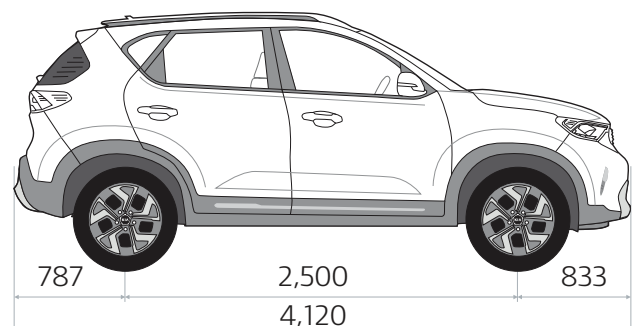

GB1

ABP

GC1

A6R

GB3

 DIMENSÕES

ESPECIFICAÇÕES

Nº de Ocupantes	5	Velocidade Máxima	182 Kms/h
Nº de Portas	5	Reservatório de Combustível	50L
Tara	1254	Caixa de Velocidades	Automático de 6 velocidades
Cilindrada	1497	Medida dos Pneus	205/60R16
Potência	115 cv	Capacidade Bagageira	315 Lts