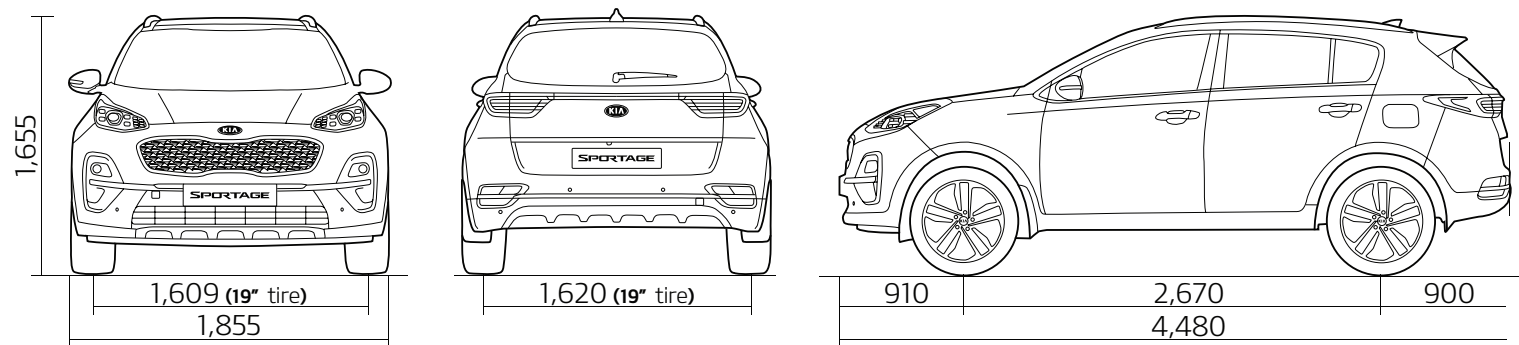

ALL NEW SPORTAGE

Nascido para ousar

- > 3 níveis de equipamento
- > Bluetooth de série
- > Acabamento de alta qualidade

- > Cruise control
- > Caixa automática

All New Sportage

Nesta 4ª geração do modelo, o Novo Sportage vem mais atrevido, e pronto para conquistar a liderança do seu segmento. Com três níveis de acabamento, a dificuldade vai ser escolher a cor preferida. Venha conhecer em www.kia.co.ao

 ESPECIFICAÇÕES	2.0 CLASSIC	2.0 EXECUTIVE	2.0 SPORTLINE
Nº de Ocupantes	5	5	5
Nº de Portas	5	5	5
Tara	1452	1452	1570
Cilindrada	1999	1999	1999
Potência	152 cv	152 cv	152 cv
Velocidade Máxima	186 Kms/h	186 Kms/h	186 Kms/h
Reservatório de Combustível	62L	62L	62L
Caixa de Velocidades	Automática 6 velocidades	Automática 6 velocidades	Automática 6 velocidades
Medida dos Pneus	215/70R16	215/70R16	245/45R19
Capacidade Bagageira	476 Lts	476 Lts	476 Lts
 VERSÕES DISPONÍVEIS			
Ar condicionado	Manual	Manual	Digital
Bancos com regulação	Manual	Manual	Eléctrico
Estofos	Tecido	Pele	Pele
Jantes de liga leve	16'	16'	19'
Sistema de tracção	Dianteira (4x2)	AWD "All Wheel Drive" (4x4)	AWD "All Wheel Drive" (4x4)
ABS	✓	✓	✓
Airbags frontais	✓	✓	✓
Apoio de braço	✓	✓	✓
Barra de tejadilho	✓	✓	✓
Bluetooth	✓	✓	✓
Cruise control	✓	✓	✓
Direcção assistida	✓	✓	✓
Espelhos eléctricos 4 recolha	✓	✓	✓
Faróis de noevoeiro	✓	✓	✓
Imobilizador segurança	✓	✓	✓
Sensores de estacionamento	✓	✓	✓
Vidros escurecidos	✓	✓	✓
Volante multifunções	✓	✓	✓
Volante e alavanca das velocidades em pele	✓	✓	✓
Airbags laterais			✓
Câmara de marcha-atrás			✓
Faróis em Xénon			✓
Luzes diurnas em LED			✓
Start button			✓
Tecto de abrir eléctrico em vidro			✓
Garantia de 24 meses ou 50.000kms*	✓	✓	✓

DIMENSÕES

CORES DISPONÍVEIS

Tricoat White Pearl

Cool Silver

Dark Grey

Black Peal

Dark Blue

New Infra Red