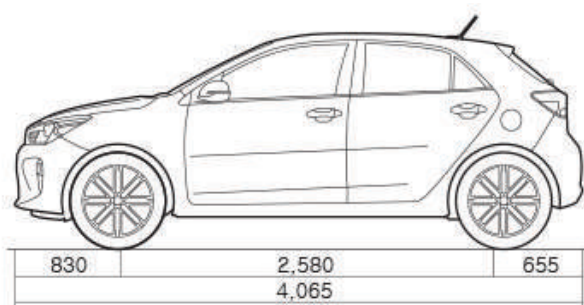

Aurora Black Pearl

Snow White Pearl

Azure Blue

Fiery Red

DIMENSÕES

ESPECIFICAÇÕES

Versão	1.4 AT EXECUTIVE
Nº de Ocupantes	5
Nº de Portas	5
Tara	1167
Cilindrada	1368
Potência	107 cv
Velocidade Máxima	175 Kms/h
Capacidade do Reservatório de Combustível	45L
Caixa de Velocidades	Automática de 4 velocidades
Medida dos Pneus	185/65R15
Capacidade Bagageira	325 Lts