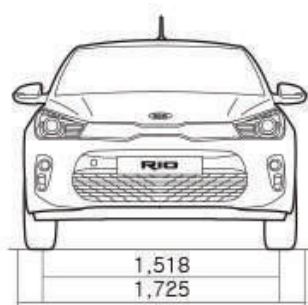

Aurora Black Pearl

Snow White Pearl

Azure Blue

Fiery Red

DIMENSÕES

ESPECIFICAÇÕES

Versão	1.4 AT EXECUTIVE
Nº de Ocupantes	5
Nº de Portas	5
Tara	1167
Cilindrada	1368
Potência	107 cv
Velocidade Máxima	175 Kms/h
Capacidade do Reservatório de Combustível	45L
Caixa de Velocidades	Automática de 4 velocidades
Medida dos Pneus	185/65R15
Capacidade Bagageira	325 Lts