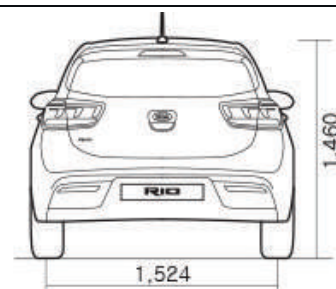

Aurora Black Pearl

Snow White Pearl

Azure Blue

Fiery Red

DIMENSÕES

ESPECIFICAÇÕES

Versão	1.4 AT EXECUTIVE
Nº de Ocupantes	5
Nº de Portas	5
Tara	1167
Cilindrada	1368
Potência	107 cv
Velocidade Máxima	175 Kms/h
Capacidade do Reservatório de Combustível	45L
Caixa de Velocidades	Automática de 4 velocidades
Medida dos Pneus	185/65R15
Capacidade Bagageira	325 Lts