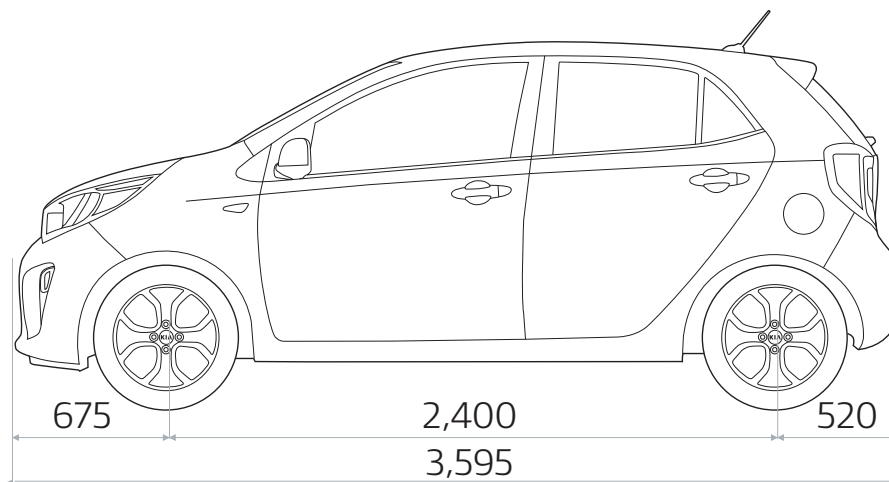

Celestial Blue

Honey Bee

Shiny Red

DIMENSÕES

 ESPECIFICAÇÕES	1.0 MT CLASSIC	1.0 AT CLASSIC	1.2 AT CLASSIC
Nº de Ocupantes	5	5	5
Nº de Portas	5	5	5
Tara	885	885	945
Cilindrada	998	998	1248
Potência	67 cv	67 cv	84 cv
Velocidade Máxima	161 Kms/h	158 Kms/h	173Kms/h
Capacidade do Reservatório de Combustível	35L	35L	35L
Caixa de Velocidades	Manual 5 velocidades	Automática 4 velocidades	Automática 4 velocidades
Medida dos Pneus	175/65R14	175/65R14	175/65R14
Capacidade Bagageira	255 Lts	255 Lts	255 Lts
Garantia	24 Meses ou 50.000Kms* *Conforme o que ocorrer primeiro	24 Meses ou 50.000Kms* *Conforme o que ocorrer primeiro	24 Meses ou 50.000Kms* *Conforme o que ocorrer primeiro
EQUIPAMENTO			
ABS			✓
Banco condutor ajustável em altura	✓	✓	
Banco traseiro rebatível 6:4	✓	✓	
Bluetooth	✓		✓
Duplo Airbag	✓	✓	✓
Chave com comando	✓	✓	✓
Chapeleira mala			✓
Controlo automático de luz		✓	✓
Controle remoto de áudio	✓	✓	✓
Economizador de bateria		✓	✓
Espelhos retráteis			✓
Espelho de cortesia condutor & passageiro	✓	✓	
Imobilizador	✓	✓	✓
Jantes liga leve	15"	14"	14"
Rádio compacto c/ entrada USB	✓	✓	✓
Tweeter			✓
Vidros electricos 4	✓		✓
Vidros fumados			✓