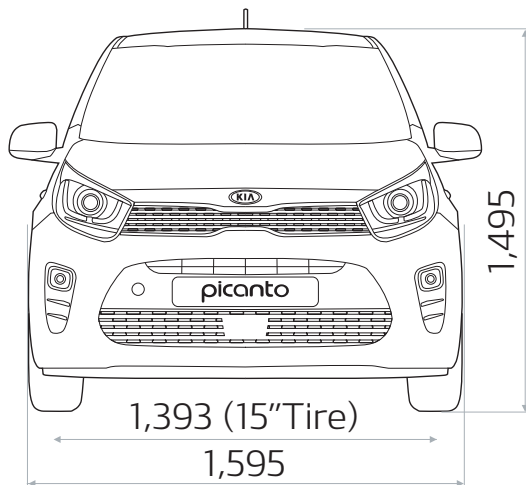

Celestial Blue

Honey Bee

Shiny Red

DIMENSÕES

 ESPECIFICAÇÕES	1.0 MT CLASSIC	1.0 AT CLASSIC	1.2 AT CLASSIC
Nº de Ocupantes	5	5	5
Nº de Portas	5	5	5
Tara	885	885	945
Cilindrada	998	998	1248
Potência	67 cv	67 cv	84 cv
Velocidade Máxima	161 Kms/h	158 Kms/h	173Kms/h
Capacidade do Reservatório de Combustível	35L	35L	35L
Caixa de Velocidades	Manual 5 velocidades	Automática 4 velocidades	Automática 4 velocidades
Medida dos Pneus	175/65R14	175/65R14	175/65R14
Capacidade Bagageira	255 Lts	255 Lts	255 Lts
Garantia	24 Meses ou 50.000Kms* *Conforme o que ocorrer primeiro	24 Meses ou 50.000Kms* *Conforme o que ocorrer primeiro	24 Meses ou 50.000Kms* *Conforme o que ocorrer primeiro
EQUIPAMENTO			
ABS			✓
Banco condutor ajustável em altura	✓	✓	
Banco traseiro rebatível 6:4	✓	✓	
Bluetooth	✓		✓
Duplo Airbag	✓	✓	✓
Chave com comando	✓	✓	✓
Chapeleira mala			✓
Controlo automático de luz		✓	✓
Controle remoto de áudio	✓	✓	✓
Economizador de bateria		✓	✓
Espelhos retráteis			✓
Espelho de cortesia condutor & passageiro	✓	✓	
Imobilizador	✓	✓	✓
Jantes liga leve	15"	14"	14"
Rádio compacto c/ entrada USB	✓	✓	✓
Tweeter			✓
Vidros electricos 4	✓		✓
Vidros fumados			✓