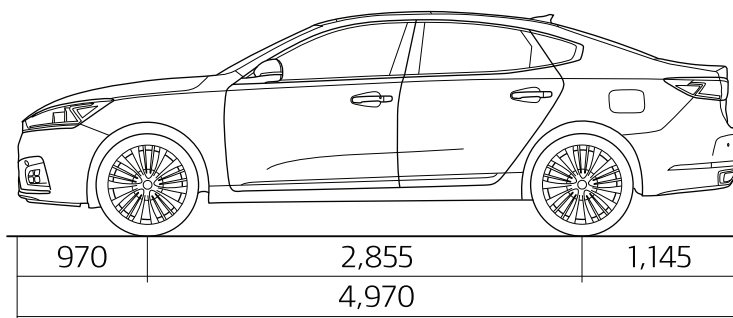

## DIMENSÕES

## ESPECIFICAÇÕES

Versão	3.5 V6 AT TOPLINE
Nº de Ocupantes	5
Nº de Portas	4
Tara	1805
Cilindrada	3470
Potência	290 cv
Velocidade Máxima	230 Kms/h
Capacidade do Reservatório de Combustível	70L
Caixa de Velocidades	Automática de 8 velocidades
Medida dos Pneus	205/60R16
Capacidade Bagageira	415 Lts
Garantia	24 Meses ou 50.000Kms* *Conforme o que ocorrer primeiro