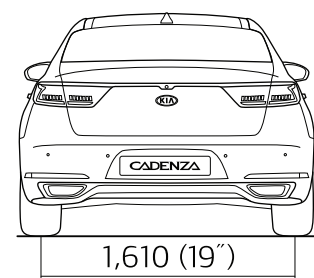

## DIMENSÕES

## ESPECIFICAÇÕES

Versão	3.5 V6 AT TOPLINE
Nº de Ocupantes	5
Nº de Portas	4
Tara	1805
Cilindrada	3470
Potência	290 cv
Velocidade Máxima	230 Kms/h
Capacidade do Reservatório de Combustível	70L
Caixa de Velocidades	Automática de 8 velocidades
Medida dos Pneus	205/60R16
Capacidade Bagageira	415 Lts
Garantia	24 Meses ou 50.000Kms* *Conforme o que ocorrer primeiro