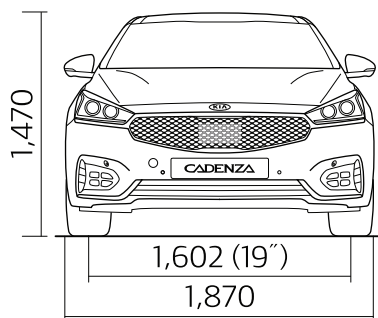

## DIMENSÕES

## ESPECIFICAÇÕES

Versão	3.5 V6 AT TOPLINE
Nº de Ocupantes	5
Nº de Portas	4
Tara	1805
Cilindrada	3470
Potência	290 cv
Velocidade Máxima	230 Kms/h
Capacidade do Reservatório de Combustível	70L
Caixa de Velocidades	Automática de 8 velocidades
Medida dos Pneus	205/60R16
Capacidade Bagageira	415 Lts
Garantia	24 Meses ou 50.000Kms* *Conforme o que ocorrer primeiro